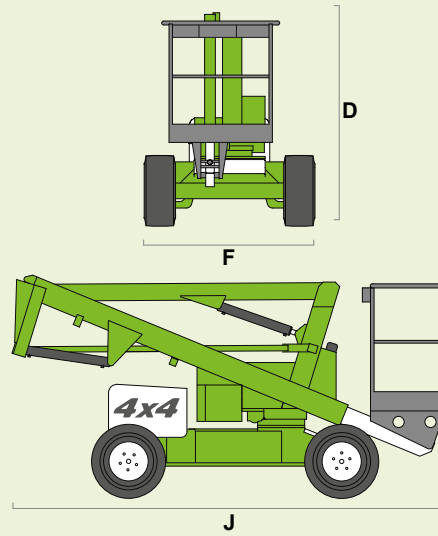

niftylift

HR12 4x4

(A) 12.2m
40ft

(B) 10.2m
33ft 6in

(C) 6.1m
20ft

200kg
440lbs

1.1m x 0.65m
3ft 7in x 2ft 2in

(D) 1.95m
6ft 5in

(F) 1.6m
5ft 3in

(J) 4.1m
13ft 5in

3.7km/h
2.2mph

4.3m
14ft 1in

30%
17°

3470kg
7650lbs

Bi-Energy

niftylift