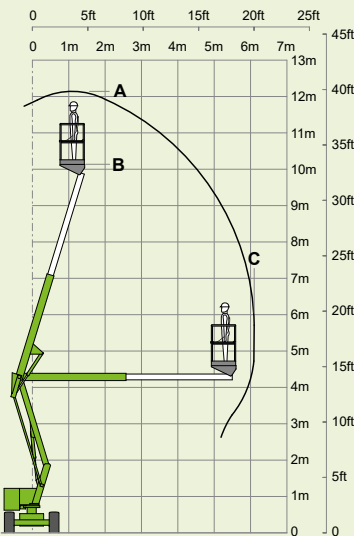

niftylift

HR12 4x4

(A) 12.2m
40ft

(B) 10.2m
33ft 6in

(C) 6.1m
20ft

200kg
440lbs

1.1m x 0.65m
3ft 7in x 2ft 2in

(D) 1.95m
6ft 5in

(F) 1.6m
5ft 3in

(J) 4.1m
13ft 5in

3.7km/h
2.2mph

4.3m
14ft 1in

30%
17°

3470kg
7650lbs

Bi-Energy

niftylift